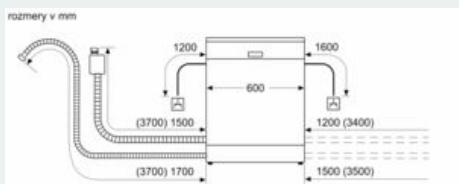

Rozmery

- rozmery spotrebiča (V x Š x H): 81.5 x 59.8 x 55 cm

* záručné podmienky nájdete na <https://www.siemens-home.bsh-group.com/sk/zakaznický-servis/zaruka>

¹ stupnica tried energetickej účinnosti od A po G

² spotreba energie v kWh na 100 cyklov (v programe Eco 50 °C)

³ spotreba vody v litroch na cyklus (v programe Eco 50 °C)

⁴ doba trvania programu Eco 50 °C

iQ300, Plne zabudovateľná umývačka riadu, 60 cm SN73HX48VE

Rozmerové výkresy

rozmery v mm

rozmery v mm
 () hodnoty s predživacou súpravou