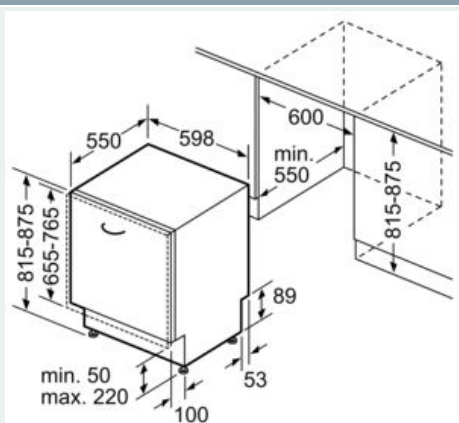

Rozmery

- rozmery spotrebiča (V x Š x H): 81.5 x 59.8 x 55 cm

* záručné podmienky nájdete na <https://www.siemens-home.bsh-group.com/sk/zakaznický-servis/zaruka>

¹ stupnica tried energetickej účinnosti od A po G

Rozmerové výkresy

rozmery v mm

rozmery v mm
 () hodnoty s predživacou súpravou